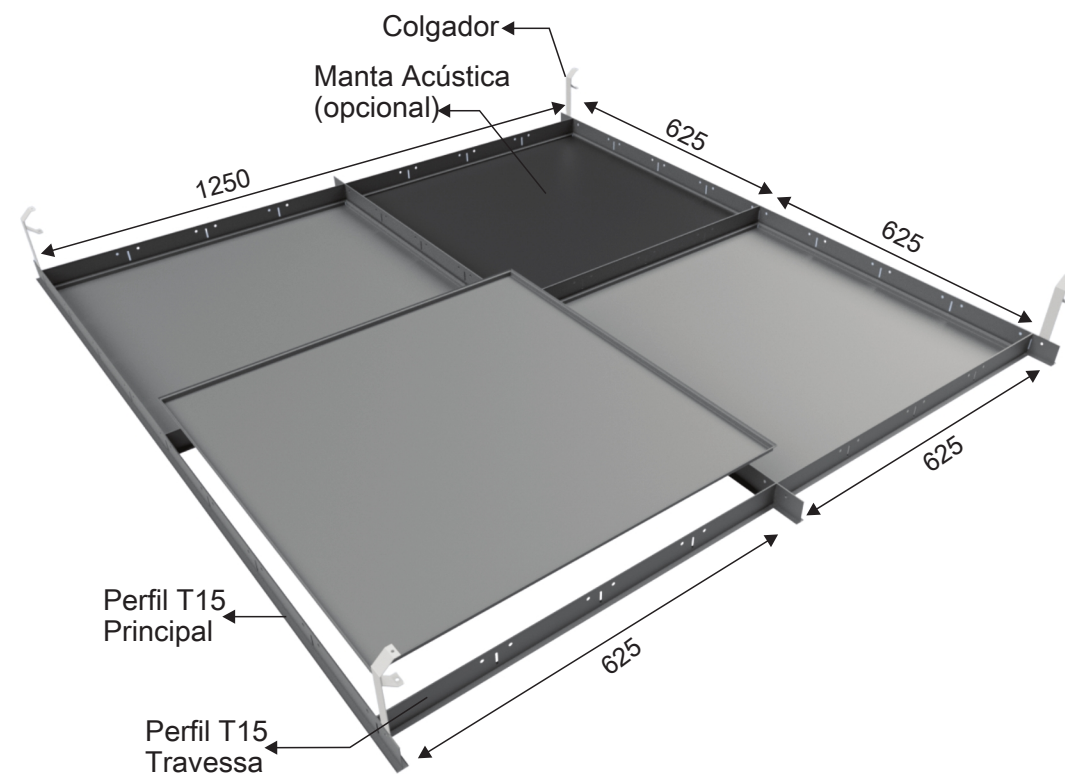

## Montaje

## DETALLE DE MONTAJE

- **Materia prima:** Aluminio o galvalume.
- **Colores:** 36 colores estándar u otros bajo consulta.
- **Dimensiones:** Longitud según proyecto.
- **Acabado:** Pintura poliéster con curado a alta temperatura (sistema coil coating), 1.000 horas de Salt spray (niebla salina).
- **Superficie:** Lisa o perforada.
- **Mantenimiento:** Se recomienda la limpieza periódica del producto con detergente neutro.
- **Instalación:**

## Cielo raso Metálico Tegular

El Cielorraso Metálico Tegular de Refax forma un agradable diseño reticulado. Fabricado en aluminio con tratamiento y pintura en ambas caras, ofrece una alta durabilidad y múltiples opciones de color. Sus estructuras son fácilmente removibles, permitiendo un acceso rápido a las instalaciones. Además, puede combinarse con otros sistemas de Refax.