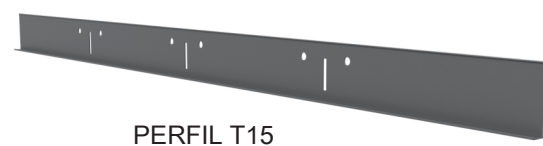

Componentes