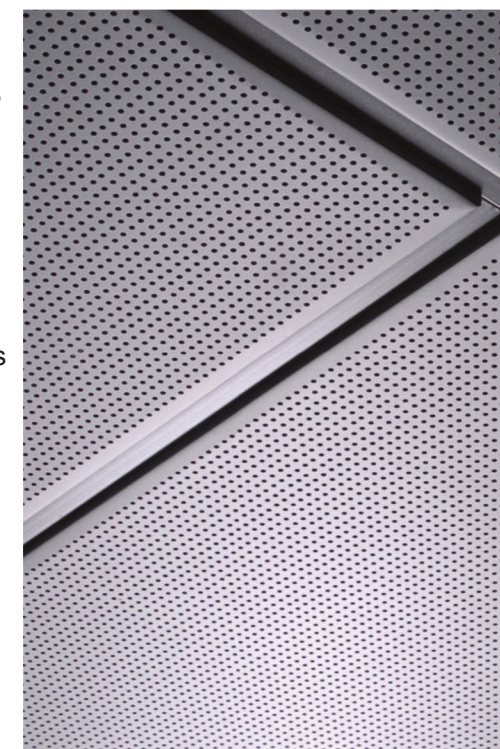

## Cielo raso Metálico Tegular

El Cielorraso Metálico Tegular de Refax forma un agradable diseño reticulado. Fabricado en aluminio con tratamiento y pintura en ambas caras, ofrece una alta durabilidad y múltiples opciones de color. Sus estructuras son fácilmente removibles, permitiendo un acceso rápido a las instalaciones. Además, puede combinarse con otros sistemas de Refax.