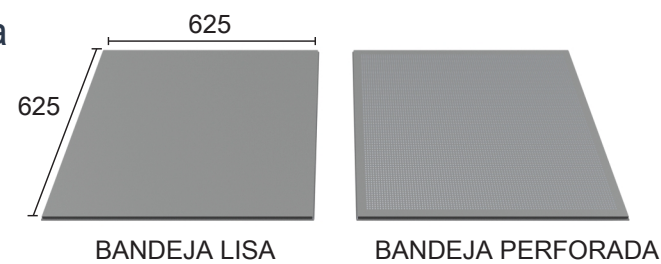

Componentes