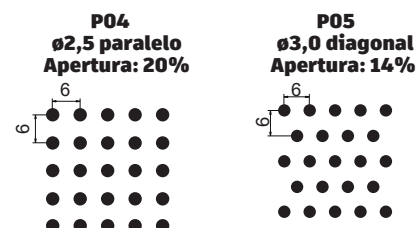

Patrón de perforación

CONFIRMAR DISPONIBILIDAD DEL PATRÓN DE PERFORACIÓN

Tabla Peso (Kg/m²)

Modelo	Tegular
ALUMÍNIO	2,45
GALVALUME	6,1

Los datos de este catálogo están sujetos a modificaciones sin previo aviso. Medidas en milímetros.

Animación de instalación

Para más información sobre el producto y el tutorial de instalación, visite nuestro sitio web: