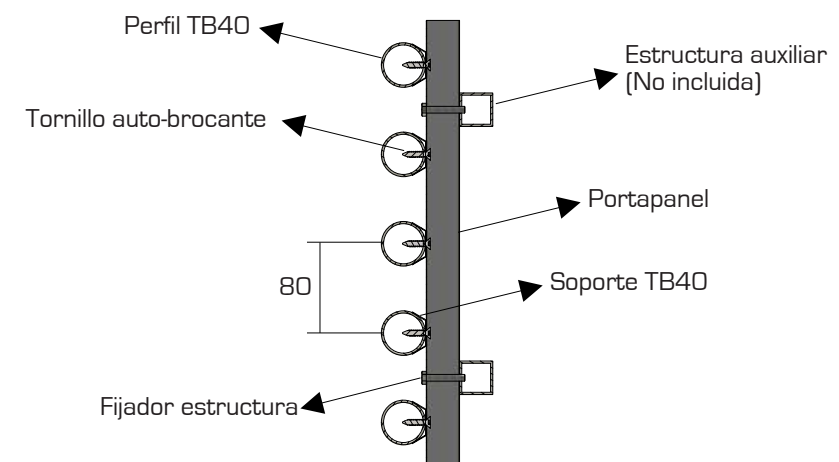

Detalle de Montaje