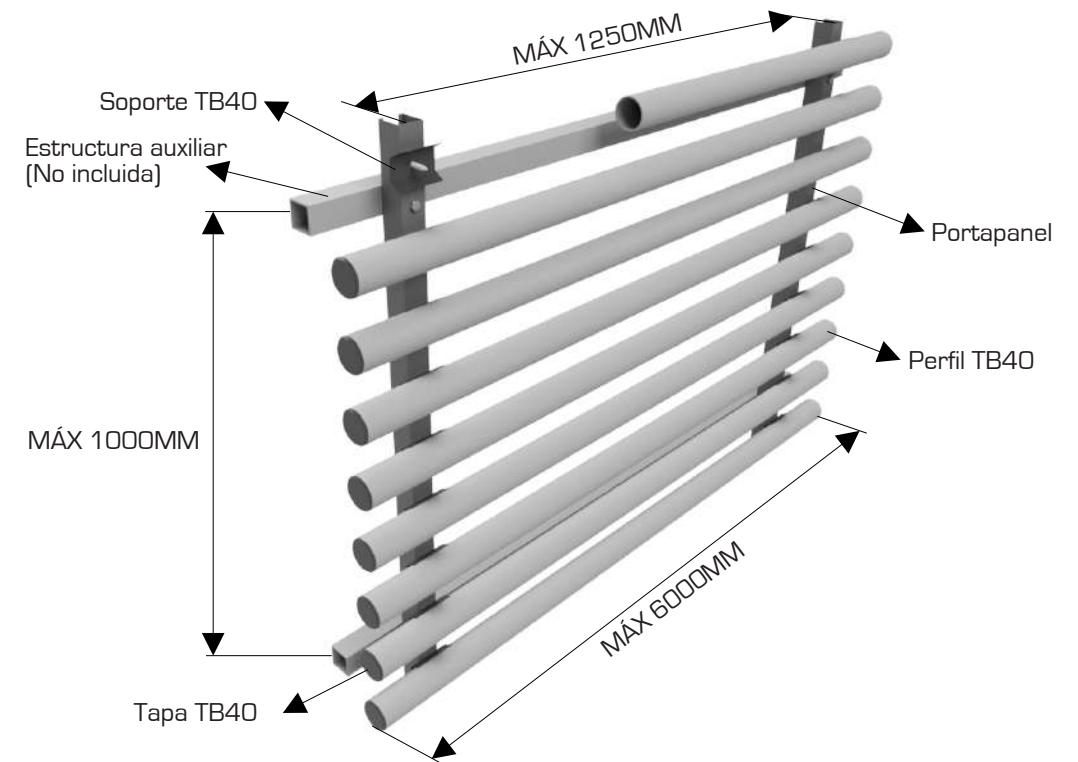

## Montagem

## Cortasol Lineal TB40

El **Cortasol Metálico Lineal TB40** se compone de paneles cilíndricos de 40 mm de diámetro y longitud personalizable hasta 6.000 mm. Este sistema ofrece un diseño limpio y moderno, con paneles de terminación lisa sellados por tapas exclusivas que aseguran un acabado impecable.

Los tubos pueden instalarse en sentido vertical u horizontal, **fijados al portapanel** mediante tornillos, asegurando un montaje rápido y alineación precisa. Su flexibilidad permite **ajustar el paso** entre paneles, garantizando control total sobre el sombreado y la transparencia de la fachada.

Es ideal para proyectos que buscan un aspecto volumétrico, aliando un control solar eficiente con la alta durabilidad de los componentes metálicos.